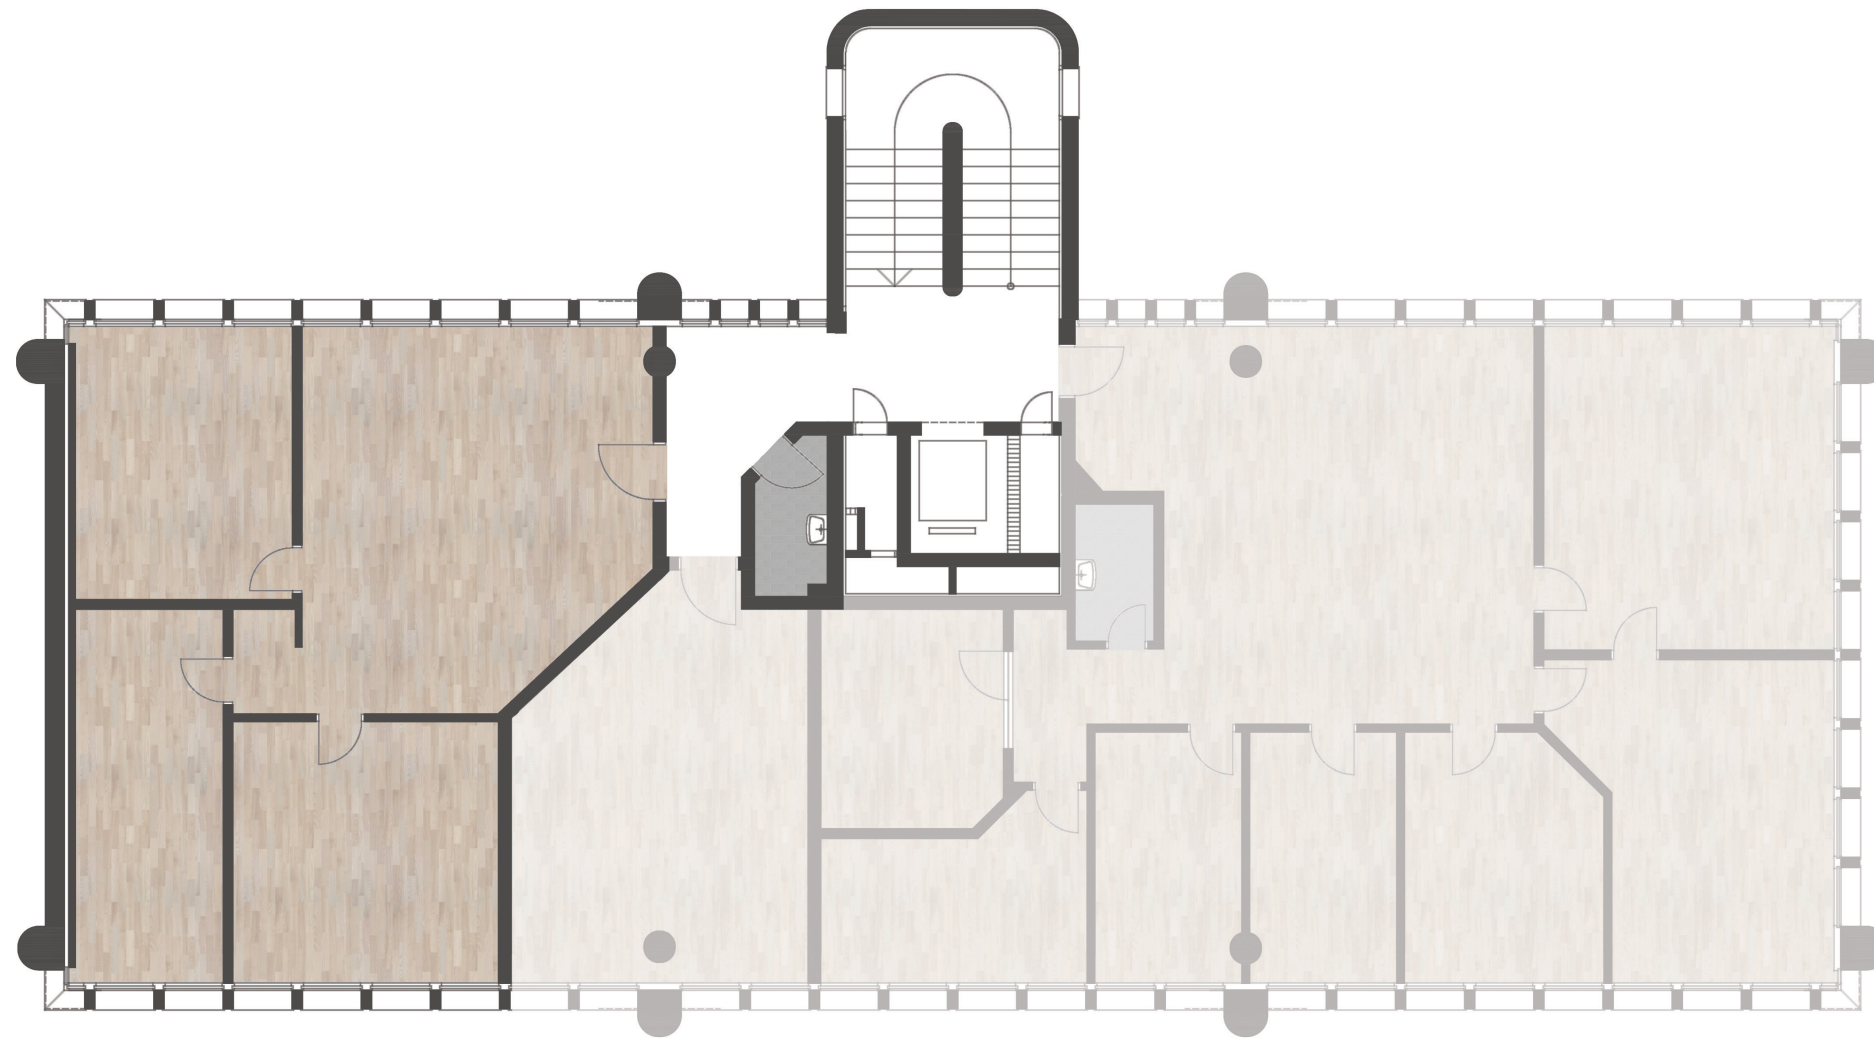

Wohnung B50.N4.1

4. Obergeschoss

NFL

93.0 m²

Alle Flächen sind Nettflächen exkl. Loggias und Aussenflächen.
Projektänderungen bleiben vorbehalten.