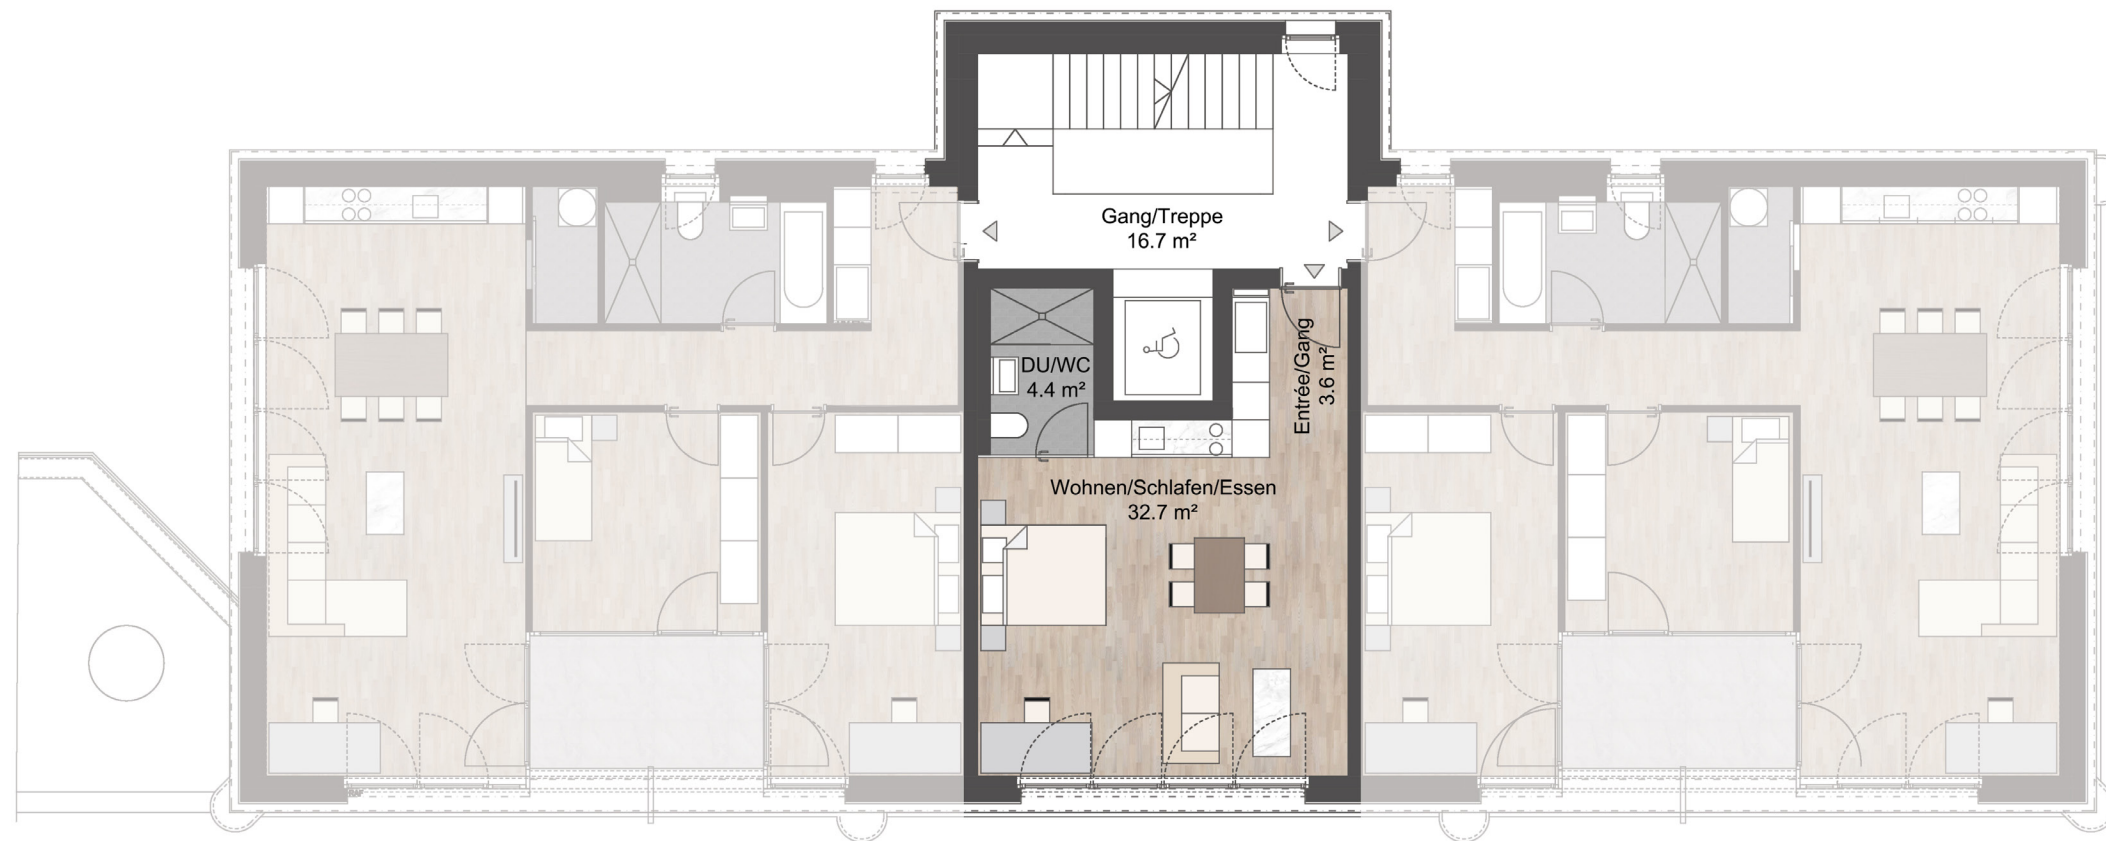

Wohnung B50.S2.2
2. Obergeschoss
1½ Zimmer

NFL

40.7 m²

Alle Flächen sind Nettoflächen exkl. Loggias und Aussenflächen.
Projektänderungen bleiben vorbehalten.