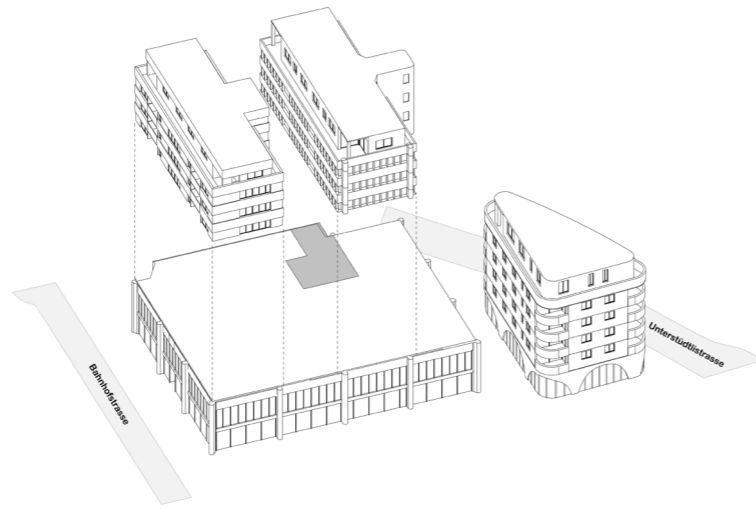

Wohnung B50.1.12
1. Obergeschoss
Loft-Atelier

NFL

72.5 m²

Alle Flächen sind Nettflächen exkl. Loggias und Aussenflächen.
Projektänderungen bleiben vorbehalten.